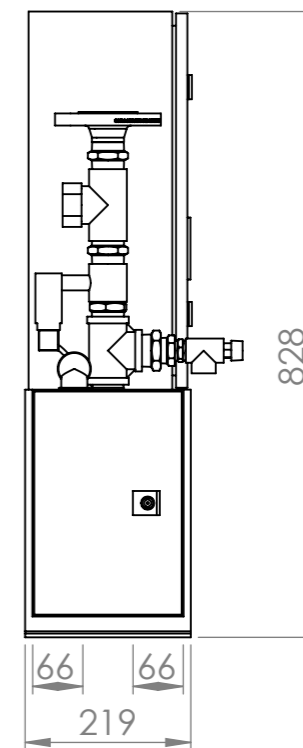

TP\_32-180\_2\_MG\_71B2\_B14-14\_C\_3PH\_0.55KW

**CARLOR**

topstart 18-84 kw pompe 500 w