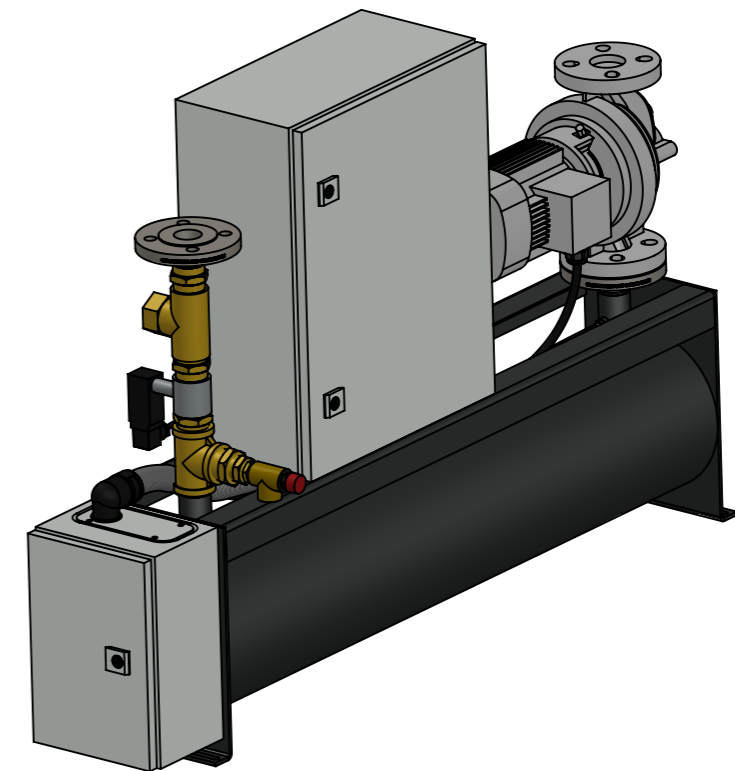

TP\_32-180\_2\_MG\_71B2\_B14-14\_C\_3PH\_0.55KW

**CARLOR**

topstart 18-84 kw pompe 500 w