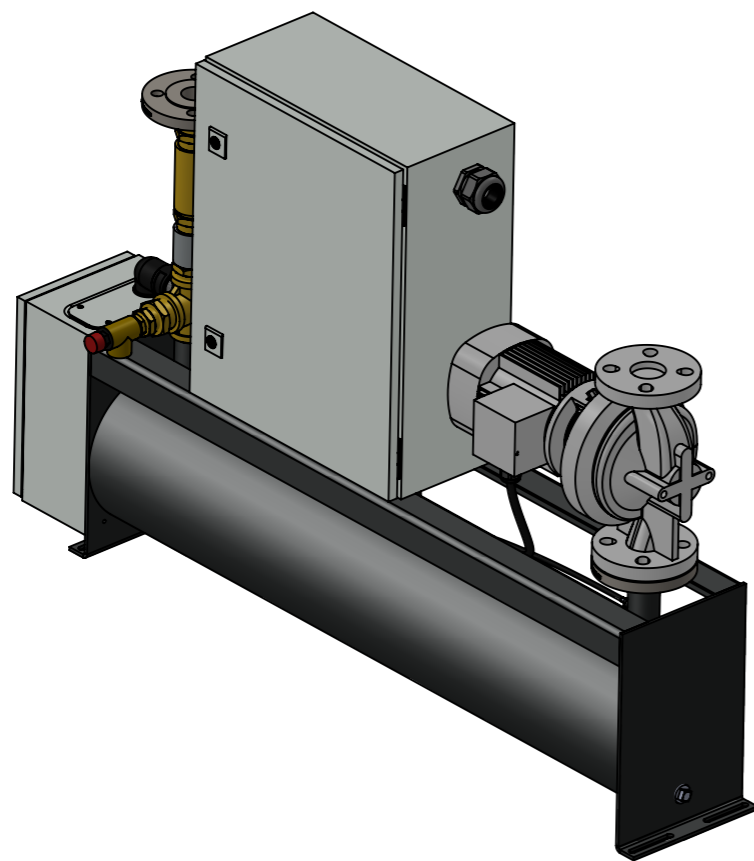

TP\_32-180\_2\_MG\_71B2\_B14-14\_C\_3PH\_0.55KW

**CARLOR**

topstart 18-84 kw pompe 500 w