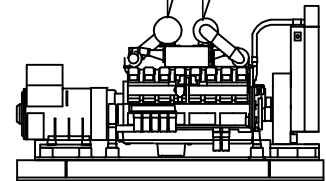

发电机

负载/灯

DSE L401MKII

程序设置端口

电喷发动机

DSEL401 MKII 典型接线图