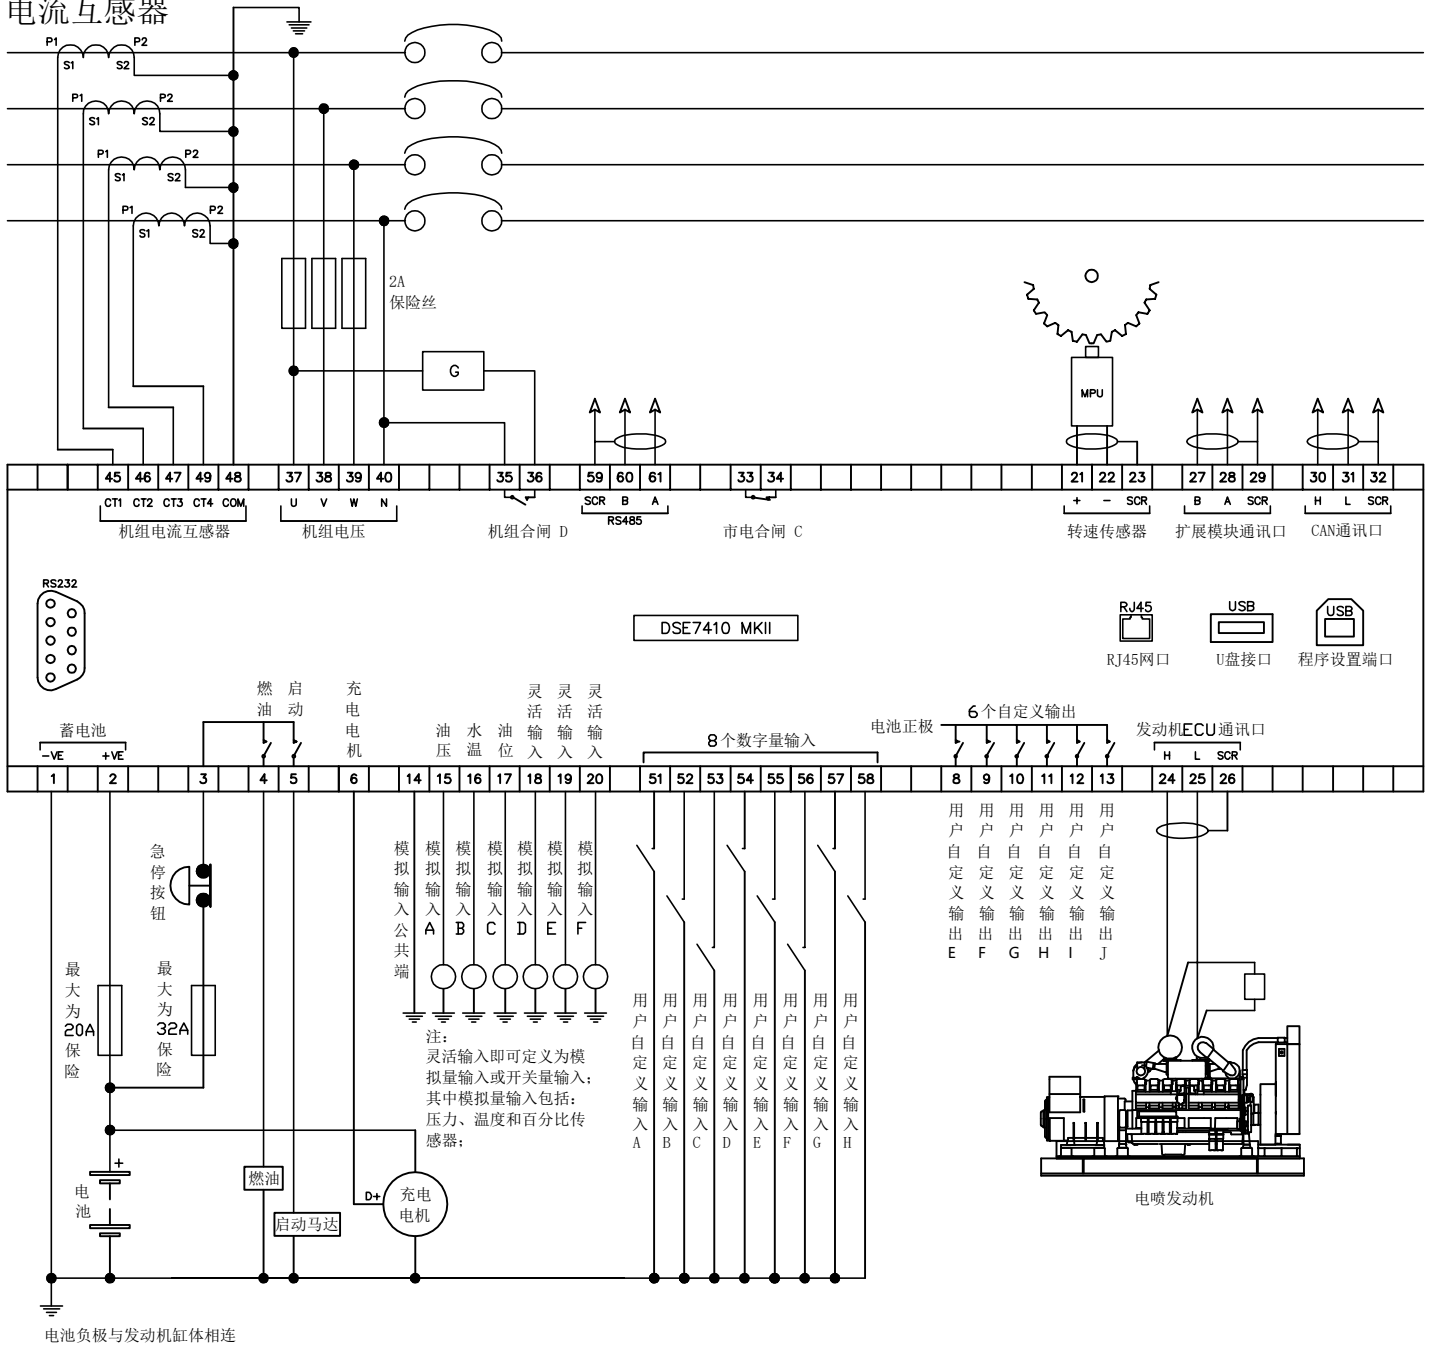

发电机

负载

电流互感器

DSE7410 MKII 典型接线图